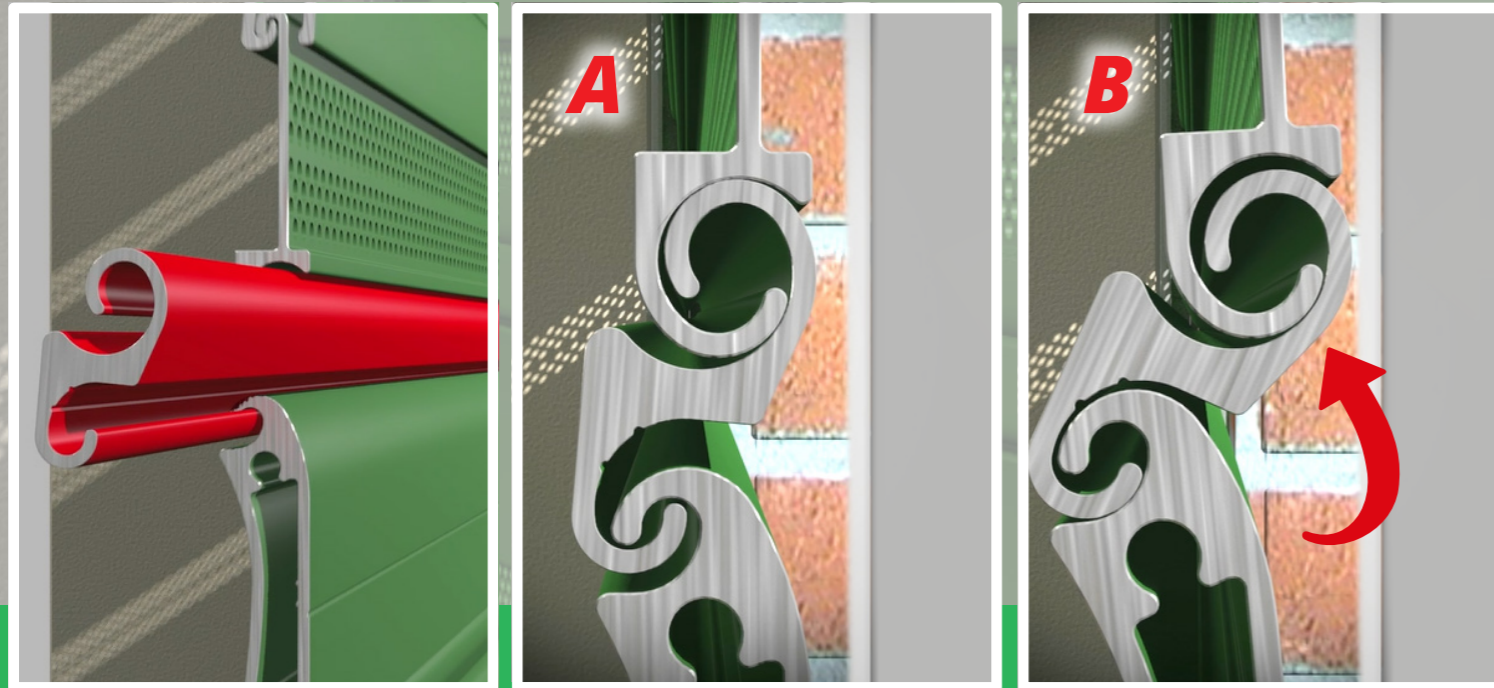

**NOVABLOCK**  
AVVOLGIBILE  
AUTOBLOCCANTE by FTLINE

**NOVABLOCK**  
AVVOLGIBILE  
AUTOBLOCCANTE by FTLINE

**ftline**  
Avvolgibili & Zanzariere

**Avvolgibile Autobloccante in Alluminio Estruso**

Rivenditore Autorizzato

[WWW.NOVABLOCK.IT](http://WWW.NOVABLOCK.IT)

**NOVABLOCK**  
AVVOLGIBILE  
AUTOBLOCCANTE by FTLINE

**COME FUNZIONA:**

- A** avvolgibile parzialmente o totalmente chiuso
- B** tentativo di sollevamento. La stecca intermedia ruota premendo contro le guide e blocca l'avvolgibile

**INFORMAZIONI TECNICHE:**

- Profilo in alluminio Estruso
- Misura della lamella chiusa 49 mm
- Misura della lamella estesa 71,5 mm
- Peso per mq 12 Kg circa
- Larghezza massima consigliabile 275 cm
- Altezza massima consigliabile 3 mt
- Superficie microforata per mq 0,078

- Consente un ottima circolazione dell'aria e la diffusione della luce naturale grazie ad una superficie microforata.
- Garantisce più visibilità all'esterno senza compromettere la privacy.
- Protegge dalle zanzare e dagli insetti.
- É facile e veloce da montare.